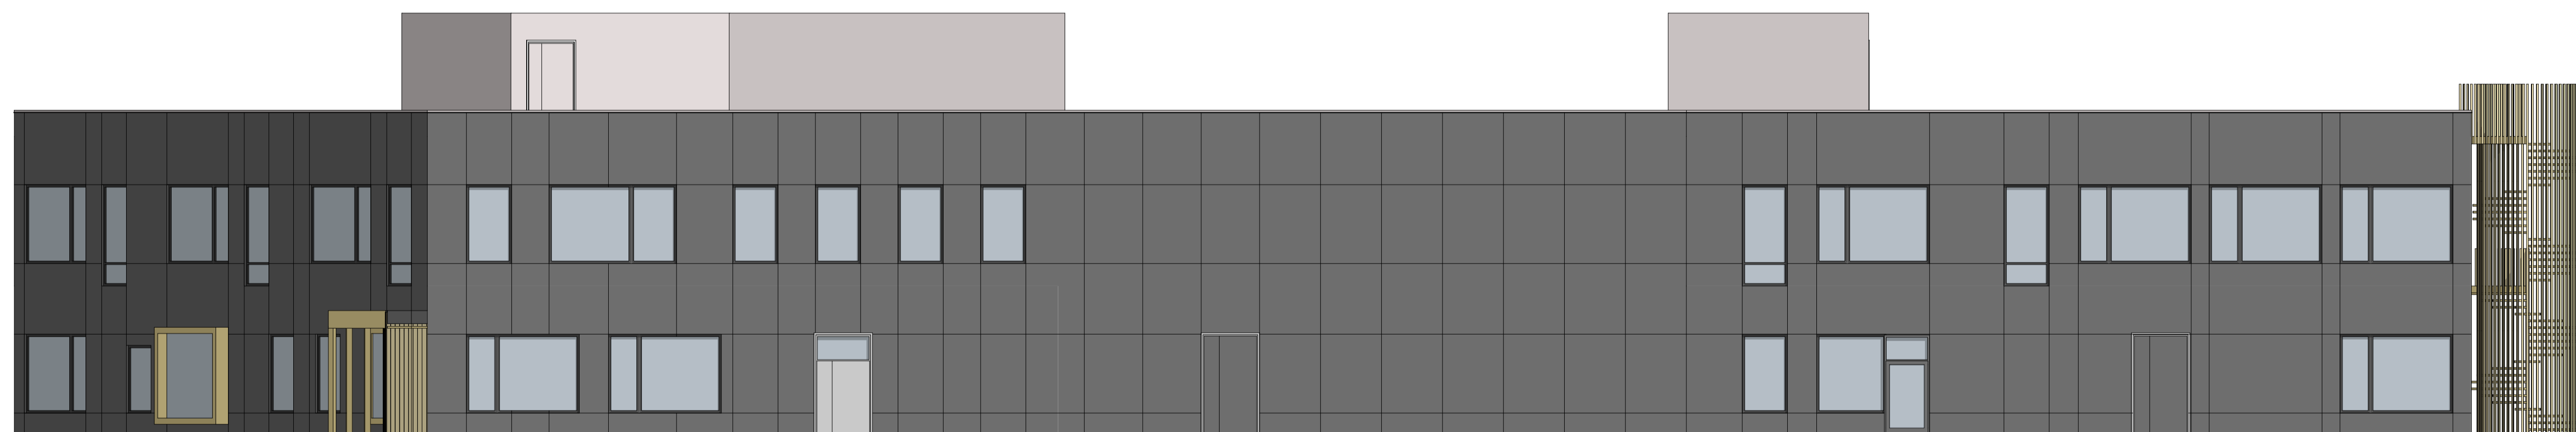

Fasade Vest

- vegger generelt, platekleddning
- omramming av takutstikk, accoya eller tilsv. felter med fargede fasadeplater
- vegger under takutstikk, accoya eller tilsv.

Fasade Øst

Fasade Nord

Fasade Sør

TEGNING
Fasader

MÅLESTOKK 1:100	ALLE MÅL I MM	DATE 18.10.17
SAKSBEH. DEO	TEGNET AV DEO	KONTROLL MMN

Anbudstegning